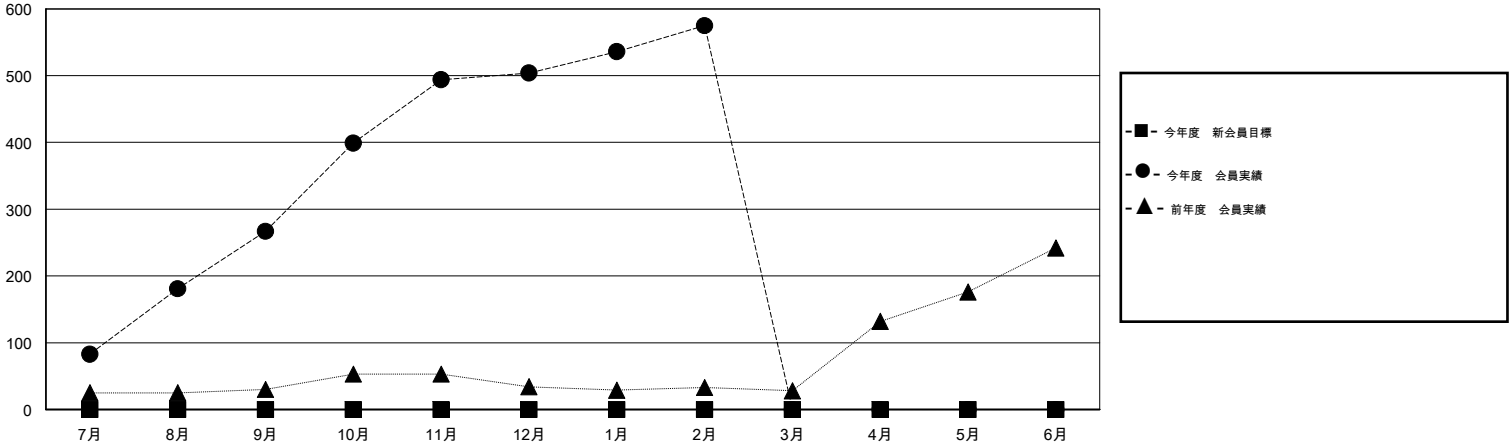

MONTHLY MEMBERSHIP PROGRESS REPORT

District 337 B

Results as of: 2/28/2015

GMT: Chikao Suzuki

地域 JAPAN

GMT会則地域 5-Jap

クラブ					名				
結果: 2014-2015					結果: 2014-2015				
四半期	新クラブ目標	新クラブ	解散クラブ	純増/減	四半期	新会員目標	チャーターメン バー/新会員	退会者	純増/減
7月/8月/9月	0	0	0	0	7月/8月/9月	0	314	47	267
10月/11月/12月	0	0	0	0	10月/11月/12月	0	278	41	237
1月/2月/3月	0	0	0	0	1月/2月/3月	0	91	20	71
4月/5月/6月	0	0	0	0	4月/5月/6月	0	0	0	0

新クラブ目標及び実績累計

会員目標及び実績累計

解散クラブ: 0	61 CLUBS OF 69 一名以上の新会員を登録	男女別
		男性 2,230 (72.05%)
		女性 865 (27.95%)
退会者	健康診断データはこちら	家族会員 1,570
物故会員 8		世帯主 728
クラブ解散 0		世帯主以外 842
その他 100		
合計 108		