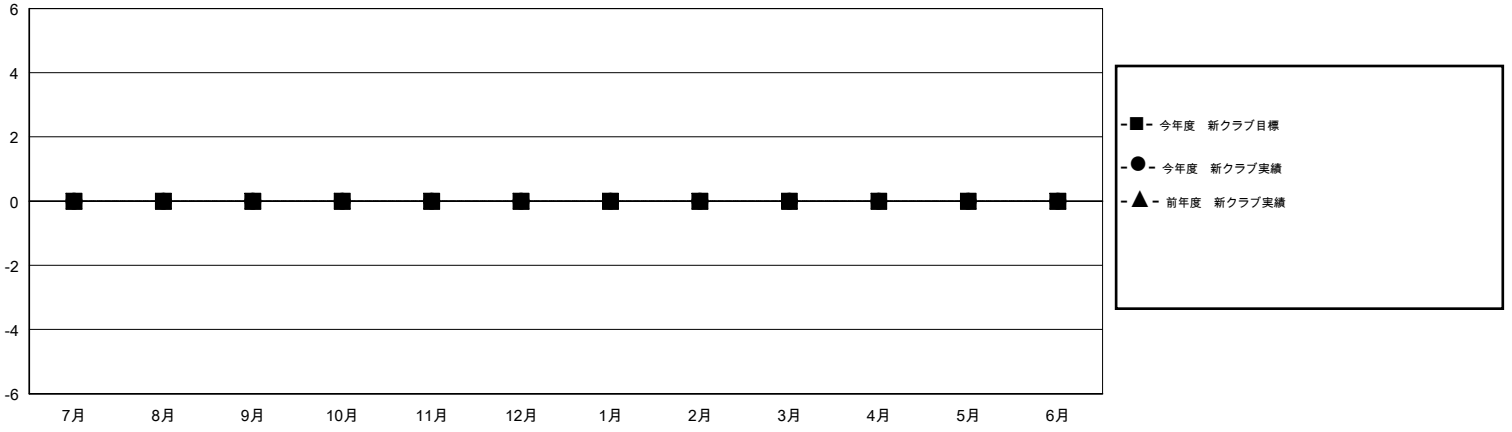

MONTHLY MEMBERSHIP PROGRESS REPORT

District 337 B

Results as of: 2/28/2015

GMT: Chikao Suzuki

地域 JAPAN

GMT会則地域 5-Jap

クラブ					名				
結果: 2014-2015					結果: 2014-2015				
四半期	新クラブ目標	新クラブ	解散クラブ	純増/減	四半期	新会員目標	チャーターメン バー/新会員	退会者	純増/減
7月/8月/9月	0	0	0	0	7月/8月/9月	0	314	47	267
10月/11月/12月	0	0	0	0	10月/11月/12月	0	278	41	237
1月/2月/3月	0	0	0	0	1月/2月/3月	0	91	20	71
4月/5月/6月	0	0	0	0	4月/5月/6月	0	0	0	0

新クラブ目標及び実績累計